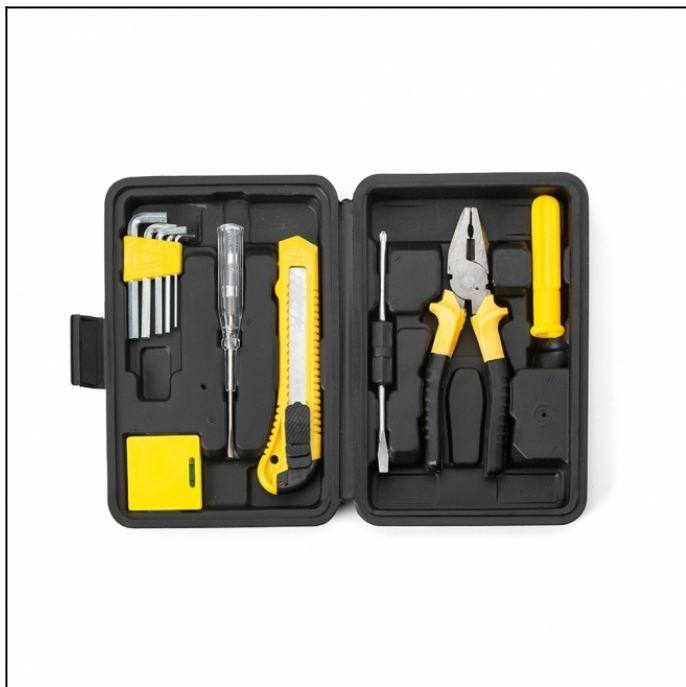

FICHA TÉCNICA DO PRODUTO

Nome: Kit Ferramenta 11 Peças

Descrição: *Kit ferramenta 11 peças em estojo plástico. Maleta plástica com detalhe retangular no centro frontal e verso com o detalhe na lateral inferior, possui texturização no estojo e uma trava superior. Acompanha: conjunto de 5 chaves Allen, trena de 1 metro, chave teste, estilete, chave dupla(Phillips e Fenda), alicate e cabo plástico para encaixe da chave dupla.*