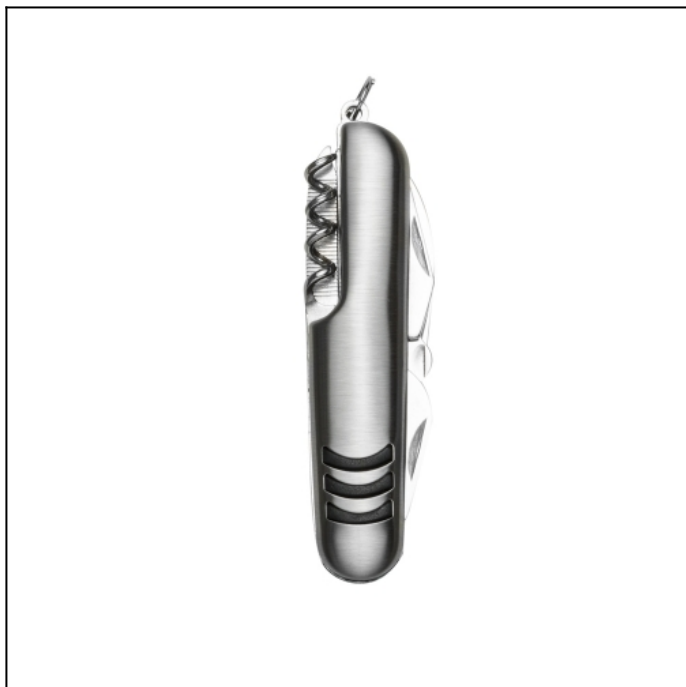

# FICHA TÉCNICA DO PRODUTO

**Nome:** Canivete Metal 7 Funções

**Medidas Bainha (A x L):** 10,5 cm x 3,5 cm

**Descrição:** *Canivete multifunções com estrutura em aço inox e detalhes de textura emborrachada. Apresenta sete funções diferentes: lâmina de corte, saca-rolhas, abridor de garrafa, abridor de lata, lixa de unha, ponta de chave Phillips e mini tesoura, além de argola para chaveiro. Acompanha bainha em nylon com fechamento em velcro.*