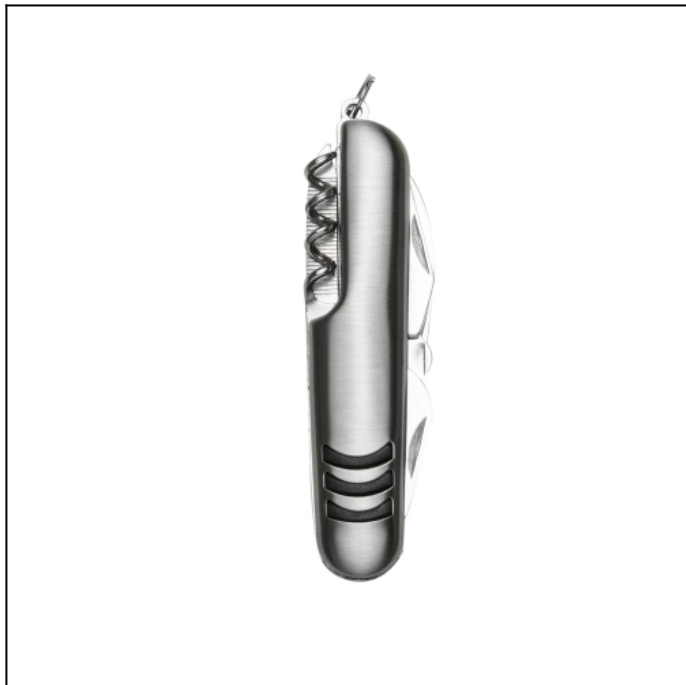

FICHA TÉCNICA DO PRODUTO

Nome:Canivete Metal 7 funções

Descrição: *Canivete metal 7 funções com detalhes emborrachados preto(três linhas frente e verso). Possui: lâmina de corte, mini tesoura, abridor de lata, abridor de garrafa, chave phillips, lixa e saca-rolhas. Acompanha bainha de nylon.*