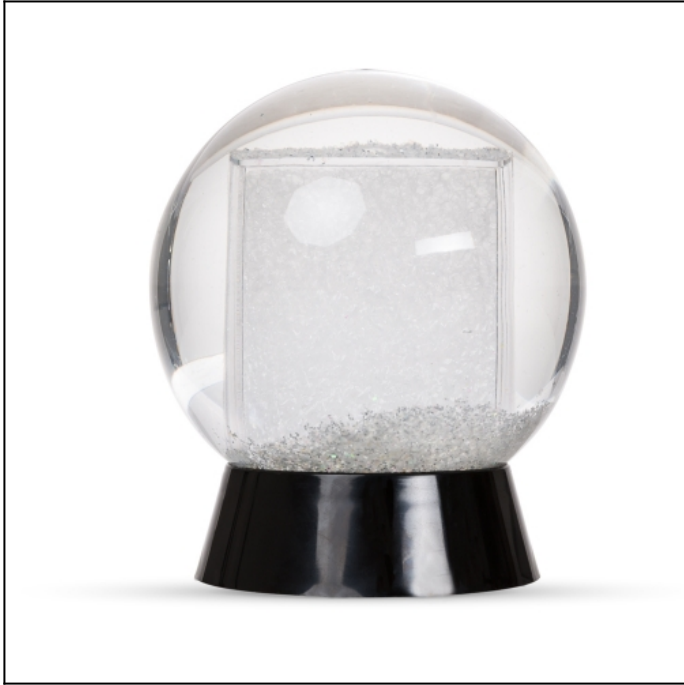

FICHA TÉCNICA DO PRODUTO

Nome: Globo de Neve Plástico

Descrição: *Globo de neve plástico com porta foto. Esfera plástica resistente com glitter na parte interna, base preta pode ser retirada para inserir uma foto no suporte interno. Foto de tamanho 8,5 cm x 4,7 cm.*