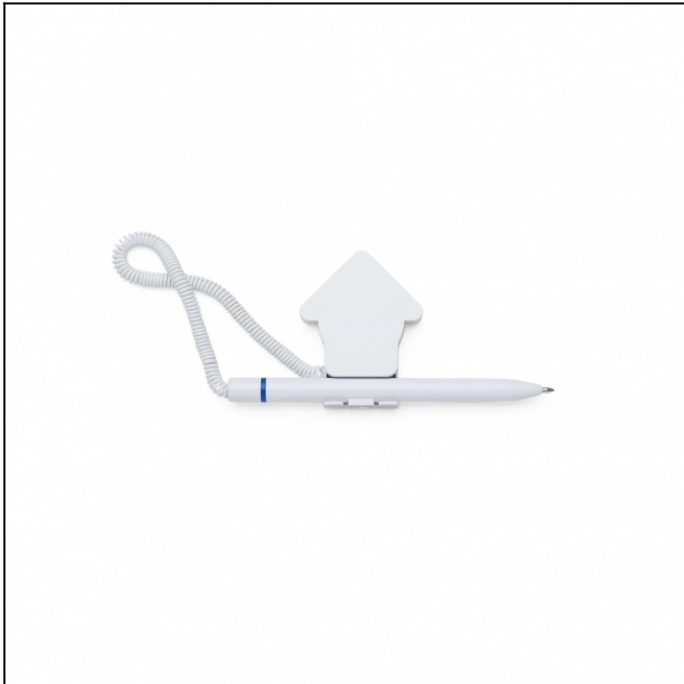

# FICHA TÉCNICA DO PRODUTO

**Nome:** Caneta Balcão Plástica

**Descrição:** *Caneta balcão plástica com suporte e adesivo auto colante. Carga esferográfica azul. QUANTIDADE MÍNIMA DE 100 PEÇAS!*