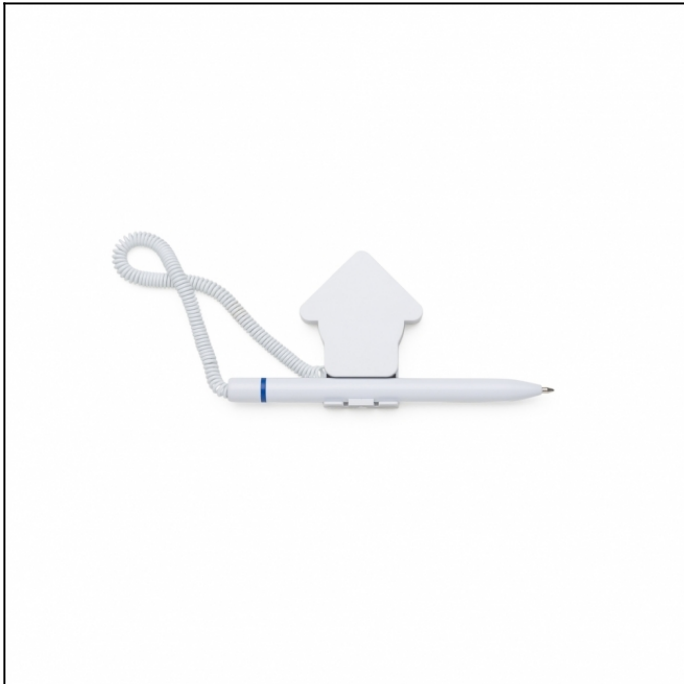

FICHA TÉCNICA DO PRODUTO

Nome: Caneta Balcão Plástica

Descrição: *Caneta balcão plástica com suporte e adesivo auto colante. Carga esferográfica azul. QUANTIDADE MÍNIMA DE 100 PEÇAS!*