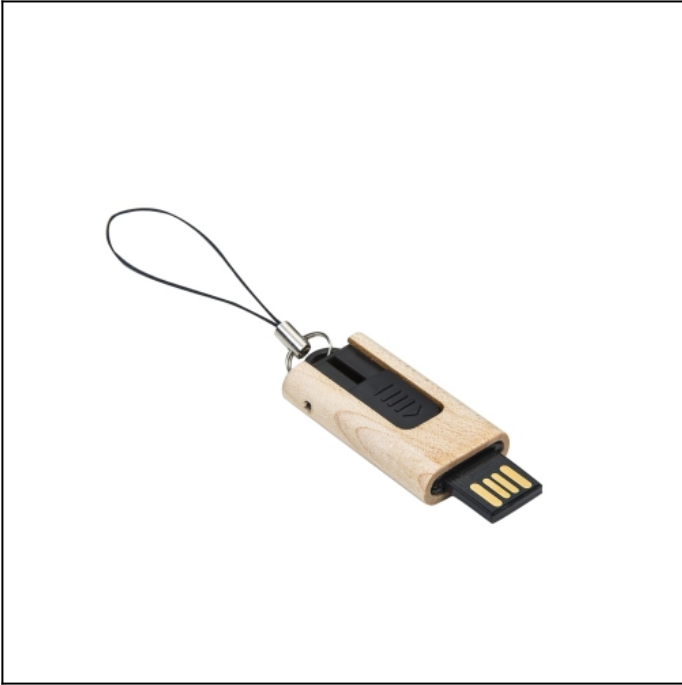

FICHA TÉCNICA DO PRODUTO

Nome: Pen Drive Retrátil Madeira 4GB

Descrição: *Pen drive retrátil 4GB de madeira, para utilizar basta empurrar botão preto na parte frontal. Acompanha cordão.*