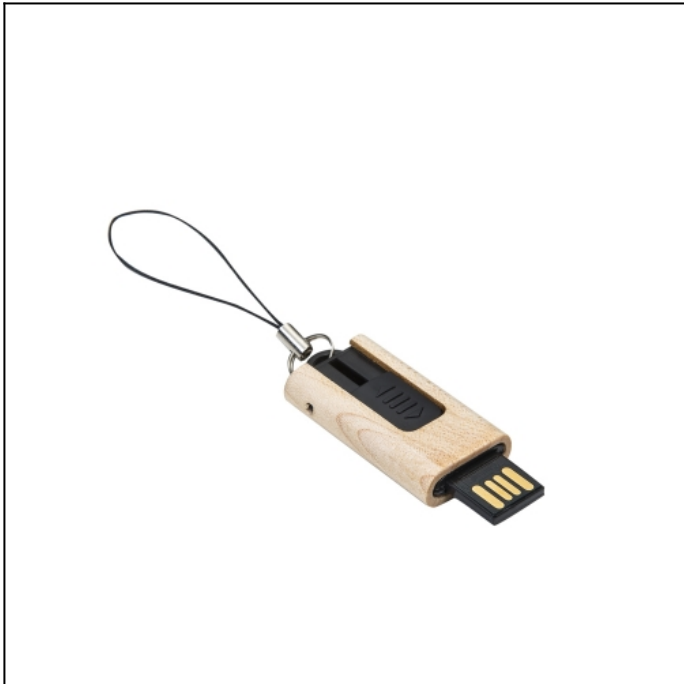

FICHA TÉCNICA DO PRODUTO

Nome: #Pen Drive Retrátil Madeira 4GB

Descrição: *Pen drive retrátil 4GB de madeira, para utilizar basta empurrar botão preto na parte frontal. Acompanha cordão.*