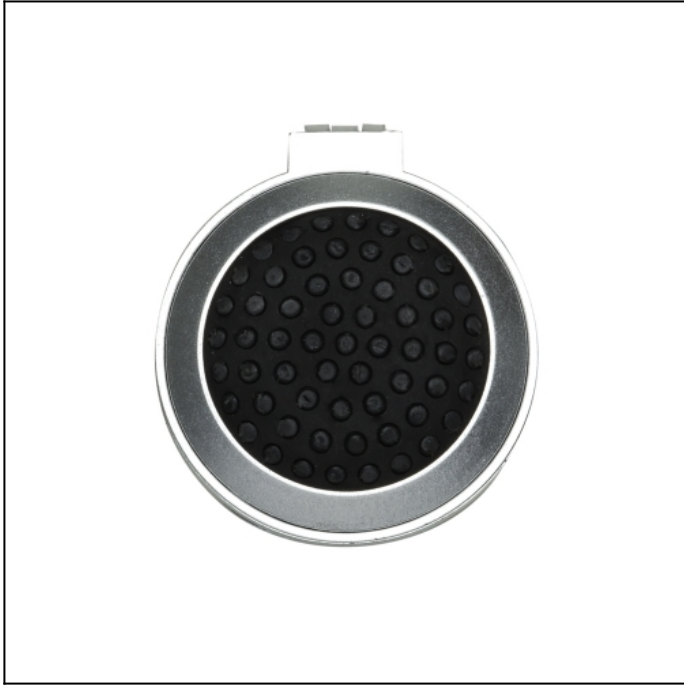

FICHA TÉCNICA DO PRODUTO

Nome: Escova com Espelho

Descrição: *Escova com espelho redonda em plástico resistente. Parte superior plana e parte inferior emborracha com relevo, estando aberta a peça basta empurrar a parte emborrachada(lado de fora) para poder utilizar a escova.*