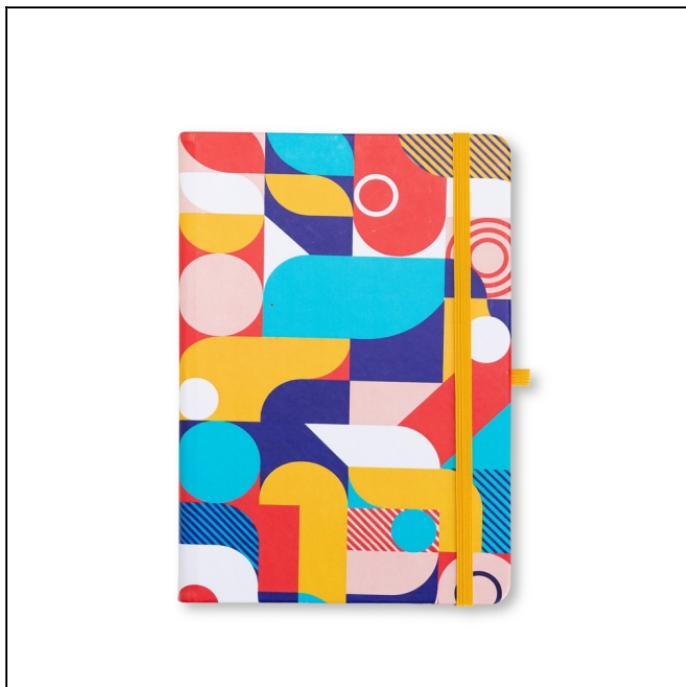

FICHA TÉCNICA DO PRODUTO

Nome: Caderneta Estampada

Descrição: *Caderneta capa dura com estampa em cromia, elástico para fechamento, porta-canetas lateral e marca-páginas em fita de cetim. Possui aproximadamente 80 folhas brancas sem pauta 75 g/m².*

Obs.: Imagem meramente ilustrativa. Não acompanha caneta.