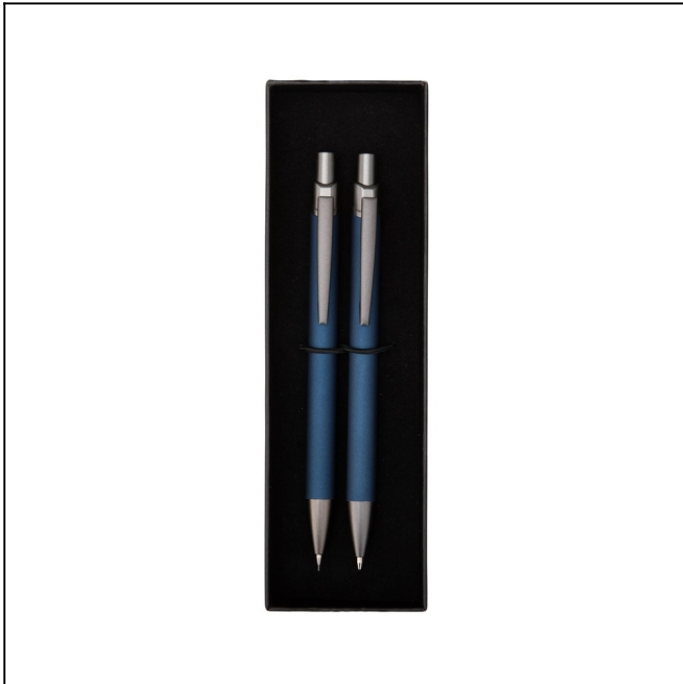

# FICHA TÉCNICA DO PRODUTO

**Nome:** Conjunto Caneta e Lapiseira Metal

**Lapiseira (A x L):** 13,5 cm x 1,4 cm

**Caneta (A x L):** 13,5 cm x 1,4 cm

**Estojo (A x L x P):** 18 cm x 5,7 cm x 2,1 cm

**Medidas da Embalagem (A x L x P):** 18 cm x 5,7 cm x 2,1 cm (estojo)

**Descrição:** *Conjunto formado por dois itens em metal com acabamento emborrachado e detalhes em plástico: uma caneta com acionamento por clique e carga esferográfica azul de 1,0mm e uma lapiseira com grafite de 0,5mm. Acompanha estojo em papel-cartão rígido e berço removível em EVA de textura aveludada e elástico para acomodação das peças.*