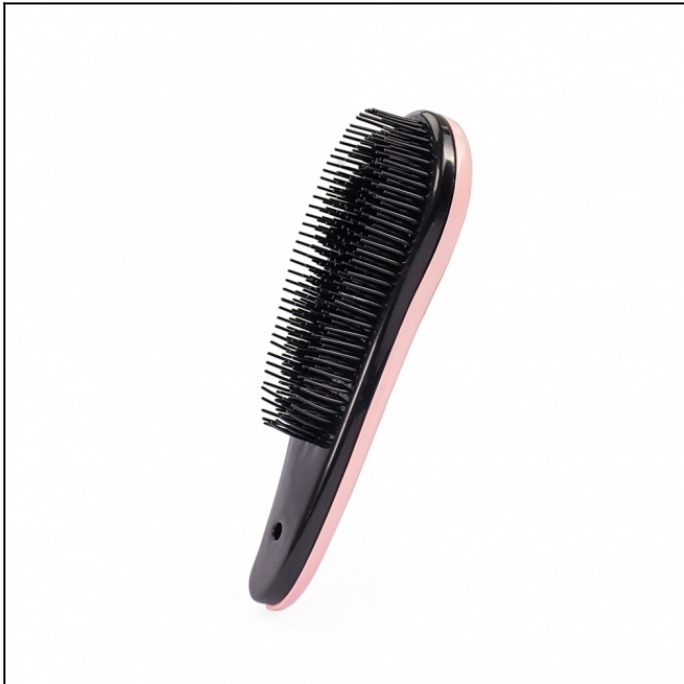

FICHA TÉCNICA DO PRODUTO

Nome: Escova Mágica

Descrição: *Escova plástica com design ergonômico e cerdas flexíveis posicionadas em dois níveis diferentes, oferecendo um pentear mais suave e desembaraçante sem puxar ou danificar os fios de diferentes comprimentos e curvaturas.*