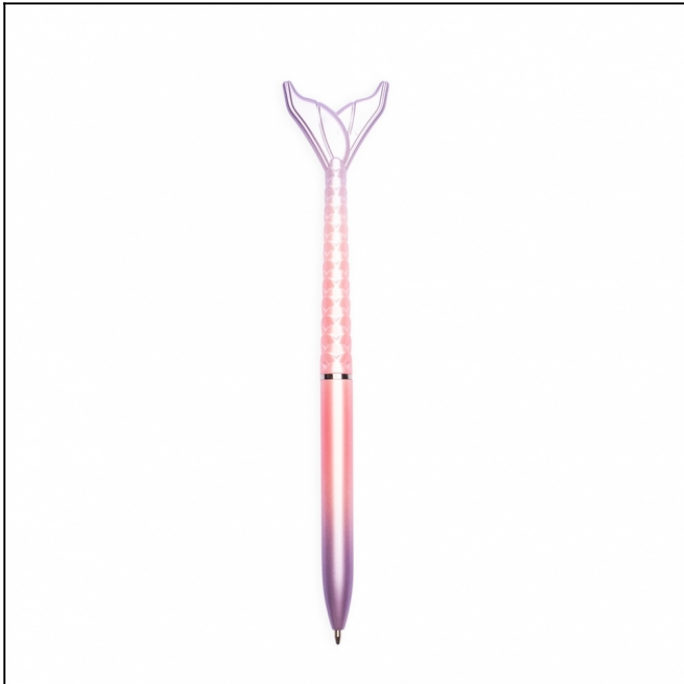

FICHA TÉCNICA DO PRODUTO

Nome: Caneta Plástica Sereia

Descrição: *Caneta plástica de carga esferográfica azul e acionamento por rotação em formato de cauda de sereia. Seu design único traz uma combinação de cores especiais, unindo precisão com a sua ponta de 0,8mm e a sua pegada agradável para uma escrita mais inspiradora e criativa.*

Obs.: Cores mistas, não é possível selecionar cores.