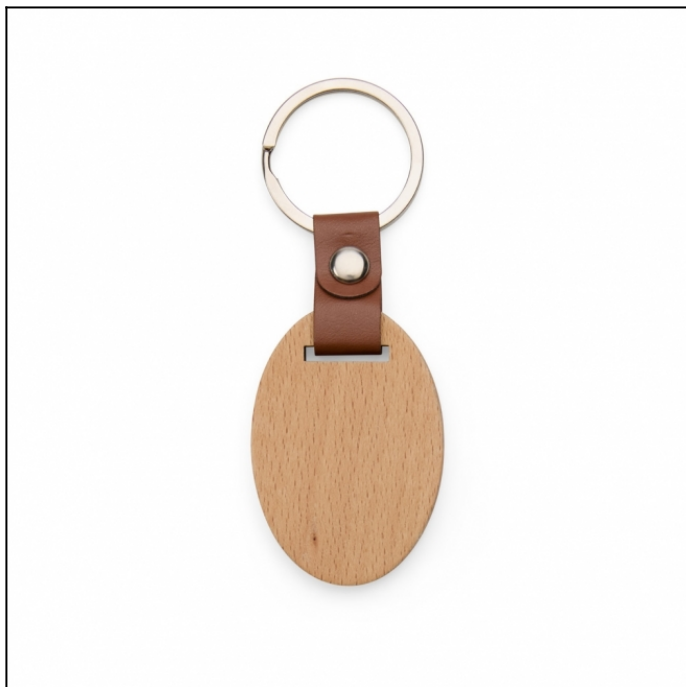

FICHA TÉCNICA DO PRODUTO

Nome:Chaveiro Madeira

Descrição: *Feito em madeira com um delicado detalhe em couro sintético, este chaveiro é a escolha perfeita para quem busca organizar suas chaves com um toque rústico e de modernidade ao mesmo tempo. Durável e prático, acompanha o cliente em todas as ocasiões.*