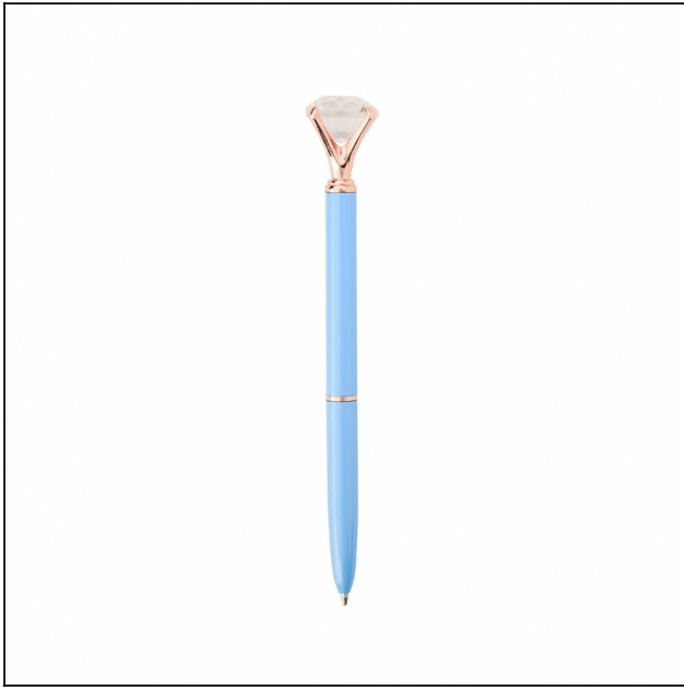

FICHA TÉCNICA DO PRODUTO

Nome: Caneta Metal Diamante

Descrição: *Deixe as anotações ainda mais especiais com a nossa caneta metálica com detalhe decorativo de diamante, combinando luxo e criatividade em cada movimento. Com carga esferográfica azul 1.0mm e acionamento por rotação, ela proporciona uma escrita segura e impecável. Perfeita para quem ama toque de confiança e sofisticação na hora de escrever.*