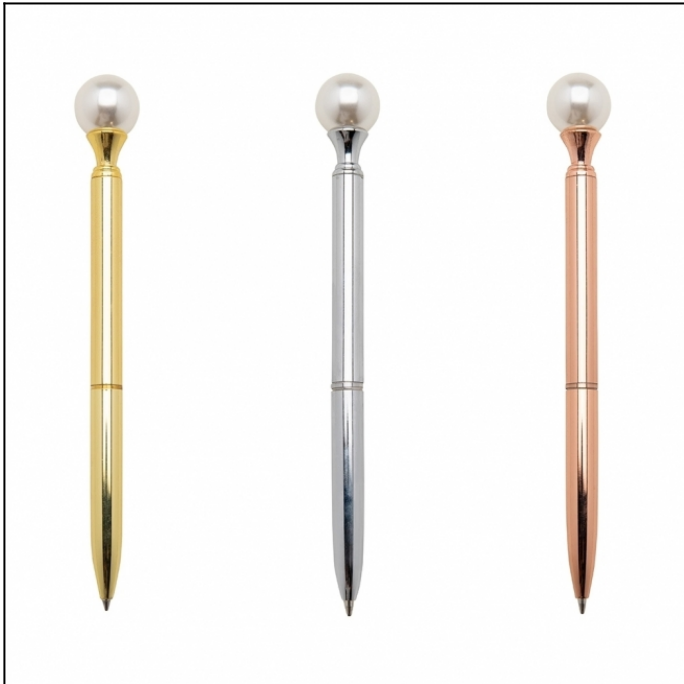

FICHA TÉCNICA DO PRODUTO

Nome: Caneta Metal Pérola

Descrição: *Caneta metálica com detalhe de pérola, carga esferográfica azul e acionamento por rotação.*

Obs.: Cores mistas, não é possível selecionar cores.