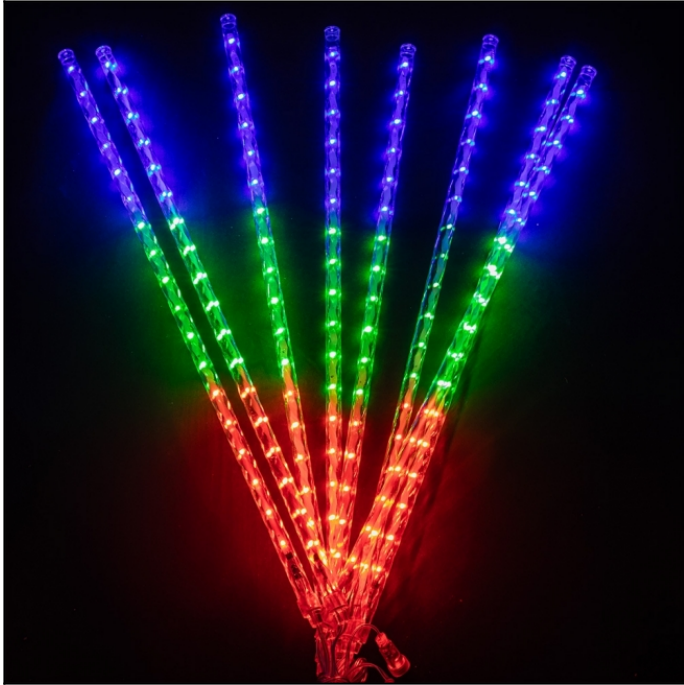

# FICHA TÉCNICA DO PRODUTO

Nome: Pisca Pisca Tubo LED

**Descrição:** *Transforme festas de Natal, Ano Novo e qualquer evento em verdadeiros espetáculos. Com efeito de meteoro, o nosso tubo de LED feito em plástico é a escolha perfeita para deixar qualquer ambiente ainda mais especial. Equipado com 8 tubos e entrada macho/fêmea, ele permite conectar duas ou mais cortinas na mesma tomada com facilidade. Mais do que uma decoração, ele transforma o ambiente e eleva a experiência das celebrações.*