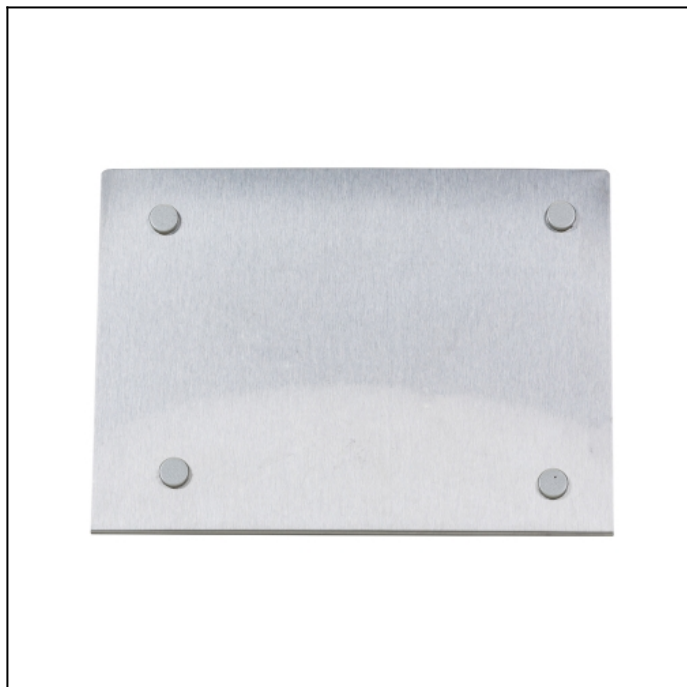

FICHA TÉCNICA DO PRODUTO

Nome: Porta Retrato 10 x 15

Descrição: *Porta retrato 10 x 15 em inox escovado, modelo chapa metálica acompanha quatro "botões" imã e película protetora anti-risco.*