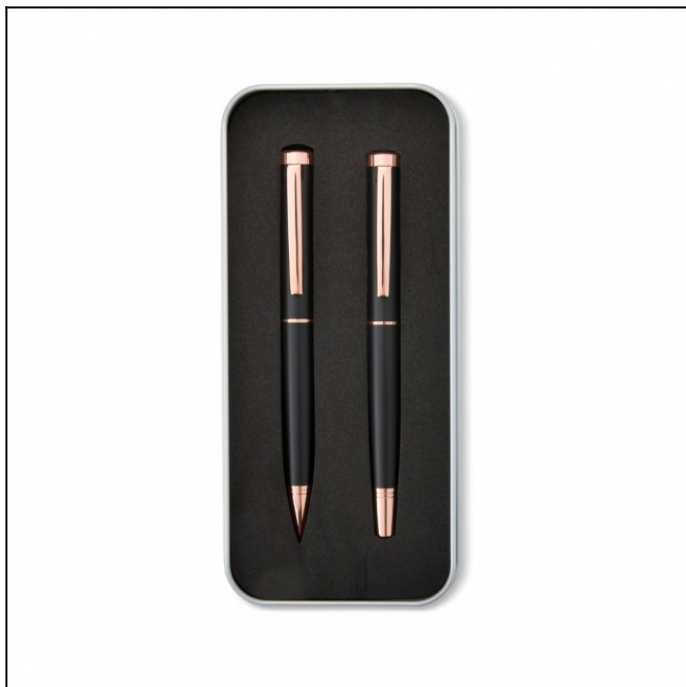

FICHA TÉCNICA DO PRODUTO

Nome: Kit Caneta Esferográfica e Roller

Descrição: *Descubra nosso sofisticado kit de caneta e roller metálicas, perfeito para quem valoriza estilo e funcionalidade. Com acabamento fosco, a caneta possui acionamento por rotação e carga esferográfica azul de 1.0mm, garantindo uma escrita suave e precisa. O roller, com carga de 0.7mm, oferece um traço delicado e fluido. Acompanha um estojo de metal revestido em espuma, que protege e exhibe suas canetas com elegância.*