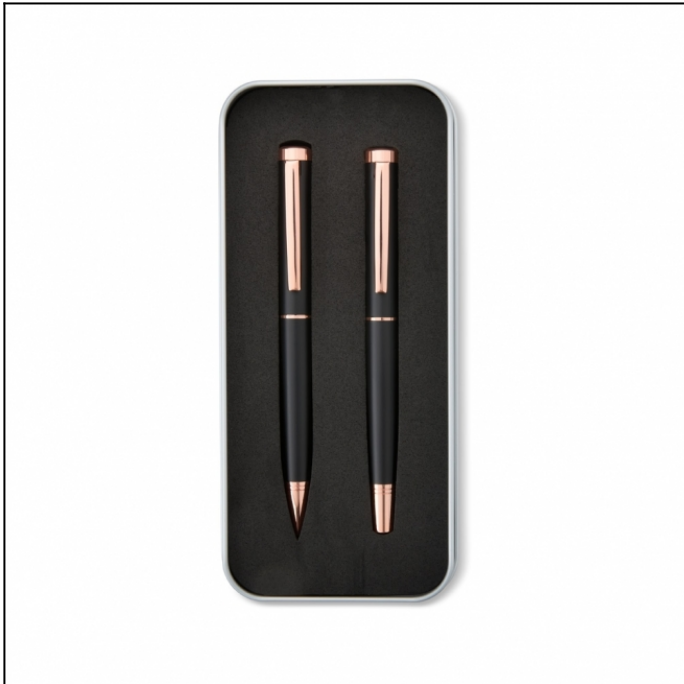

FICHA TÉCNICA DO PRODUTO

Nome: Kit Canetas Executivas

Descrição: Descubra nosso sofisticado kit de canetas esfero e roller em metal, perfeito para quem valoriza estilo e funcionalidade. Com acabamento fosco, a caneta esferográfica possui acionamento por rotação e carga azul de 1.0mm, garantindo uma escrita suave e precisa. A caneta roller com carga de 0.7mm, oferece um traço delicado e fluido. Acompanha um estojo de metal revestido em espuma, que protege e exhibe suas canetas com elegância.