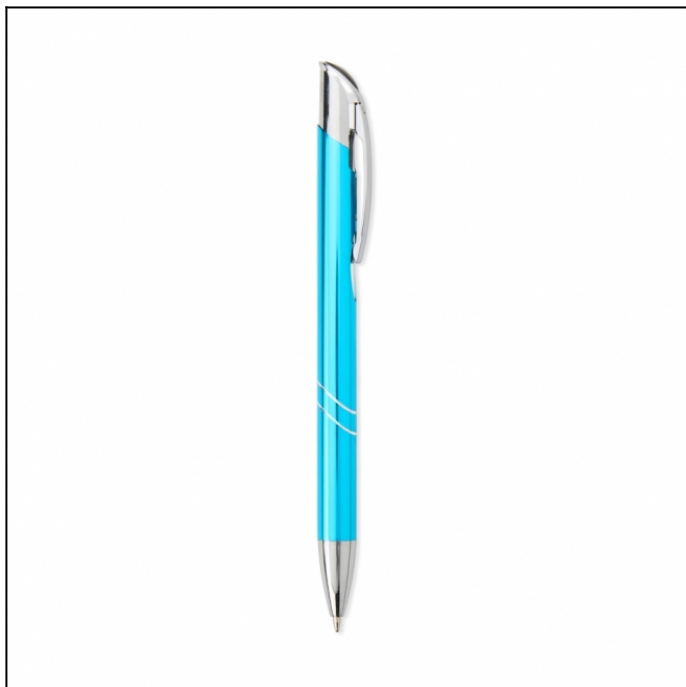

# FICHA TÉCNICA DO PRODUTO

Nome: Caneta Metal

**Descrição:** *Precisão e elegância sempre ao seu alcance! A Caneta Metálica é indispensável para anotações do dia a dia. Com carga esferográfica azul e acionamento por clique, ela proporciona uma experiência de escrita prática e agradável.*