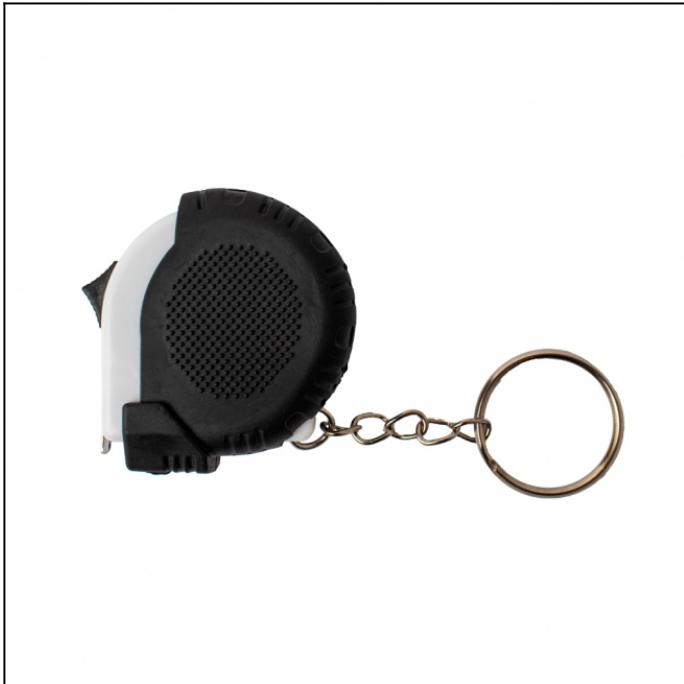

# FICHA TÉCNICA DO PRODUTO

**Nome:**Chaveiro Trena Emborrachada de 1 Metro

**Descrição:** *Chaveiro trena de 1 metro plástico com trava, possui aspecto emborrachado e relevo em um dos lados.*