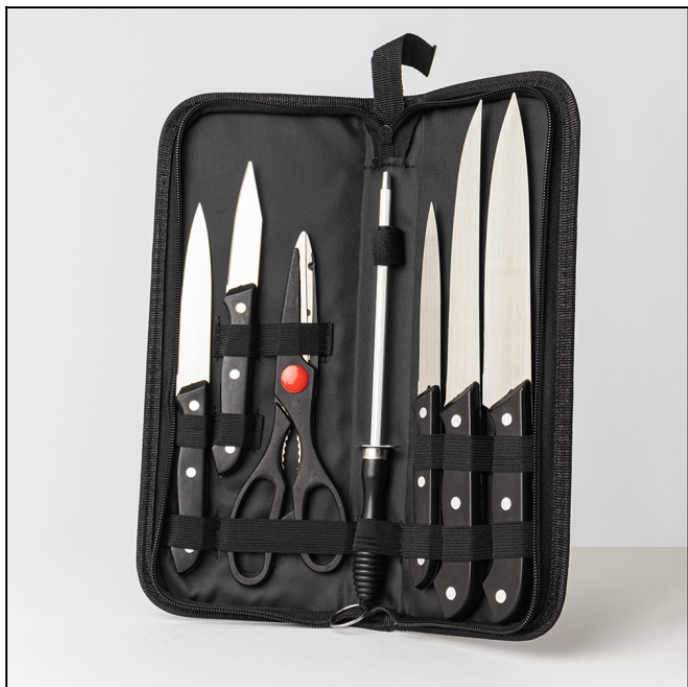

FICHA TÉCNICA DO PRODUTO

Nome: Kit Churrasco 7 Peças

Descrição: *O churrasco vai ficar ainda melhor com o nosso kit de 7 peças em inox, incluso: uma faca de chef de 7 polegadas; uma faca de desossa de 7 polegadas; uma faca para fatiar de 4,5 polegadas, uma faca de descascar de 4,5 polegadas, uma faca de legumes de 3 polegadas; uma chaira, essencial para manter as facas sempre afiadas; e uma tesoura multiuso para cortar alimentos, legumes, verduras e carnes, todas as peças possuem cabo plástico. Além disso, a tesoura possui pequenos dentes entre os cabos que funcionam como um quebra-nozes. O kit também*

Medidas aproximadas para gravação

Plaquinha (A x L): 8 cm x 4,7 cm

Medidas Faca Chef 7 pol. (A x L x E): 29,3 cm x 3,5 cm x 1,5 cm

Medidas Aproximadas para Gravação Faca Chef 7 pol. (A x L): 3 cm x 1 cm

Medidas Faca Desossa 7 pol. (A x L x E): 29,3 cm x 2,9 cm x 1,5 cm

Medidas Faca Descascar 4,5 pol. (A x L x E): 22,2 cm x 2 cm x 1,2 cm

Medidas Aproximadas para Gravação Faca Descascar 4,5 pol. (A x L): 3 cm x 1 cm

Medidas Faca Legumes 3 pol. (A x L x E): 19 cm x 2 cm x 1,2 cm

Medidas Aproximadas para Gravação Faca Legumes 3 pol. (A x L): 3 cm x 1 cm

acompanha uma plaquinha de metal, permitindo a personalização para dar um toque único ao estojo e ainda mais estilo quando for preparar aquele churrasco de respeito.