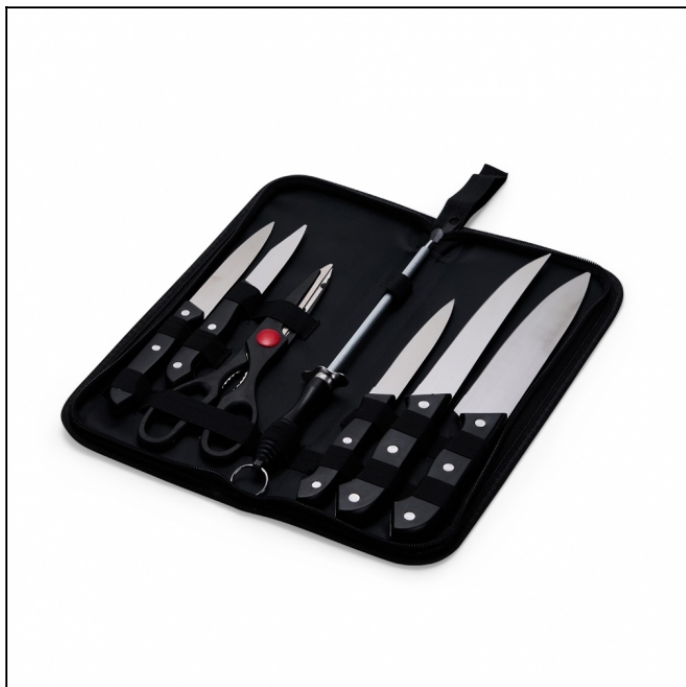

FICHA TÉCNICA DO PRODUTO

Nome: Kit Churrasco 7 Peças

Descrição: *O churrasco vai ficar ainda melhor com o nosso kit de 7 peças em inox, incluso: uma faca de chef de 7 polegadas; uma faca de desossa de 7 polegadas; uma faca para fatiar de 4,5 polegadas, uma faca de descascar de 4,5 polegadas, uma faca de legumes de 3 polegadas; uma chaira, essencial para manter as facas sempre afiadas; e uma tesoura multiuso para cortar alimentos, legumes, verduras e carnes, todas as peças possuem cabo plástico. Além disso, a tesoura possui pequenos dentes entre os cabos que funcionam como um quebra-nozes. O kit também*

Medidas aproximadas para gravação

Plaquinha (A x L): 8 cm x 4,7 cm

Medidas Faca Chef 7 pol. (A x L x E): 29,3 cm x 3,5 cm x 1,5 cm

Medidas Aproximadas para Gravação Faca Chef 7 pol. (A x L): 3 cm x 1 cm

Medidas Faca Desossa 7 pol. (A x L x E): 29,3 cm x 2,9 cm x 1,5 cm

Medidas Aproximadas para Gravação Faca Legumes 3 pol. (A x L): 3 cm x 1 cm

acompanha uma plaquinha de metal, permitindo a personalização para dar um toque único ao estojo e ainda mais estilo quando for preparar aquele churrasco de respeito.