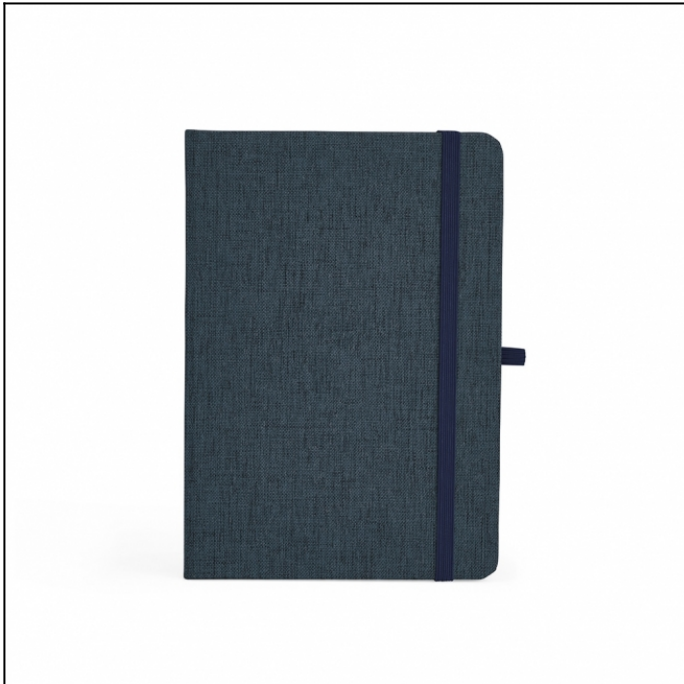

FICHA TÉCNICA DO PRODUTO

Nome: Caderneta em Linho com Porta Caneta

Descrição: *Caderneta feita de linho com porta caneta elástico, marcador de página em cetim e fita elástica para fechar. Contém aproximadamente 80 folhas brancas pautadas.*