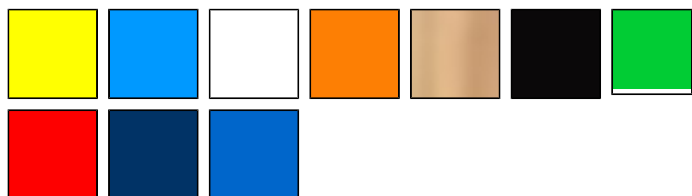

FICHA TÉCNICA DO PRODUTO

Nome: Lápis Ecológico

Descrição: *Lápis resinado colorido de grafite preto.*