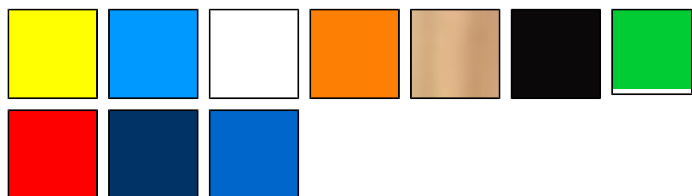

# FICHA TÉCNICA DO PRODUTO

Nome: Lápis Ecológico

Descrição: *Lápis resinado colorido de grafite preto.*