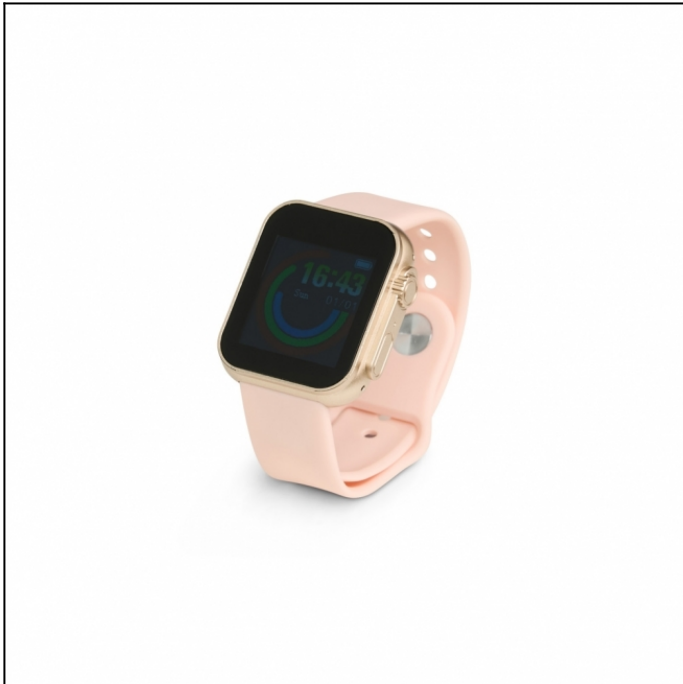

FICHA TÉCNICA DO PRODUTO

Nome: Smartwatch Ultra

Descrição: Smartwatch com display de 1.96 polegadas, operantes nos modos esporte e saúde. O relógio inteligente irá auxiliar no monitoramento da sua saúde durante o dia a dia, através do seu sensor led ele realiza leituras da sua frequência cardíaca, pressão arterial, e através do app, irá monitorar a qualidade das horas de sono. Além da função pedômetro que realiza o cálculo de passos, quilometragem percorrida e calorias perdidas durante o processo, no modo esporte o relógio monitora o tempo das atividades e exibe as calorias perdidas em práticas como: corrida, abdominal e corda. O relógio contém as funções de alerta de mensagens, exibição de chamada telefônica, notificações de redes sociais, ajuste de vibração, foto remota, permite a programação de: alarmes, ligar o display ao virar o pulso para si mesmo, lembrete de sedentarismo e opções de reset e leitura de QR code do aplicativo. Acompanha pulseira de TPU , slot USB acoplado no próprio relógio para carregamento.