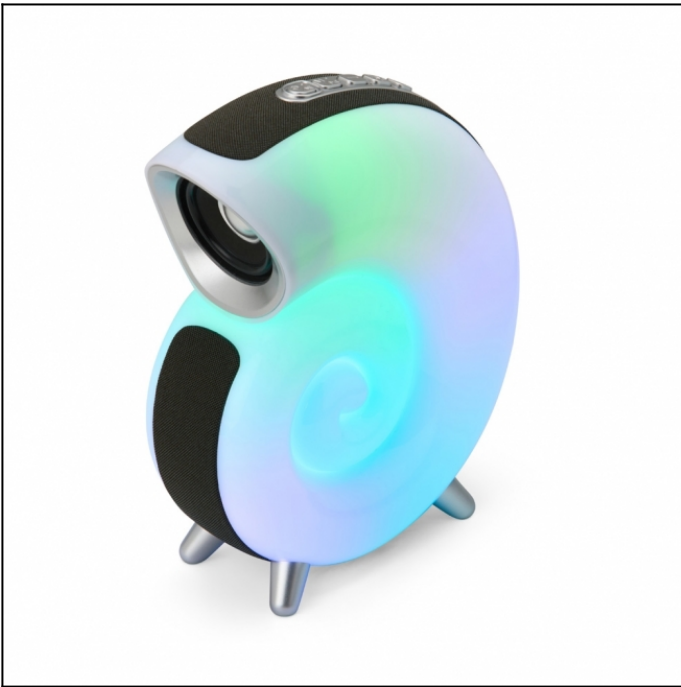

# FICHA TÉCNICA DO PRODUTO

Nome: Caixa de Som Multimídia TWS com Luminária RGB

**Descrição:** Caixa de som multimídia TWS formato concha com luminária RGB. Qualidade sonora e conectividade total: compatível com bluetooth, rádio FM, cartão TF (MicroSD) e pen drive. Iluminação relaxante e dinâmica, são 7 modos de iluminação RGB com uma vasta gama de movimentos e tonalidades. Sua tecnologia TWS permite sincronizar duas caixas de som em uma, criando uma experiência imersiva com potência excepcional. Fabricada em plástico ABS e PC, seu design exclusivo possui uma faixa de poliéster e pés antidesslizantes para maior estabilidade

*em qualquer superfície. Acompanha cabo  
USB Tipo-C.*