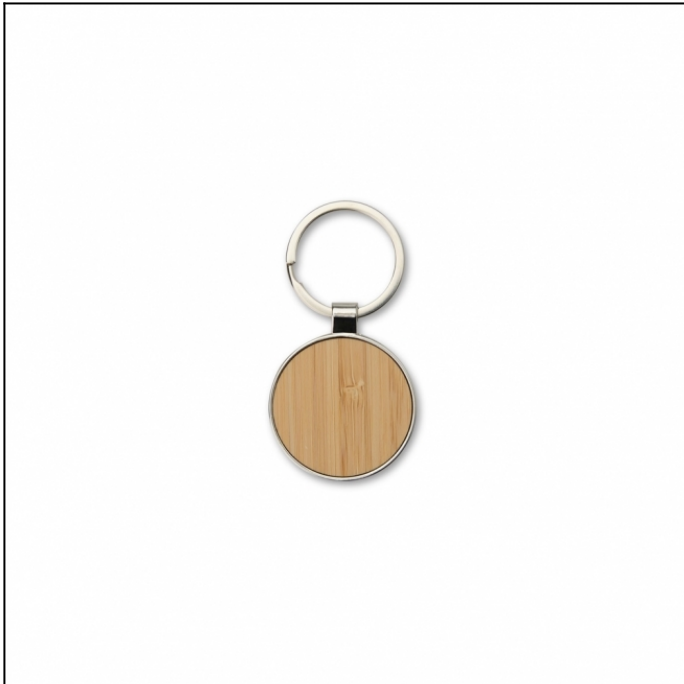

# FICHA TÉCNICA DO PRODUTO

**Nome:**Chaveiro Metal Bambu

**Descrição:** *Chaveiro de formato arredondado em metal com detalhe frontal em bambu e verso liso, ideal para organizar chaves ou como objeto decorativo.*