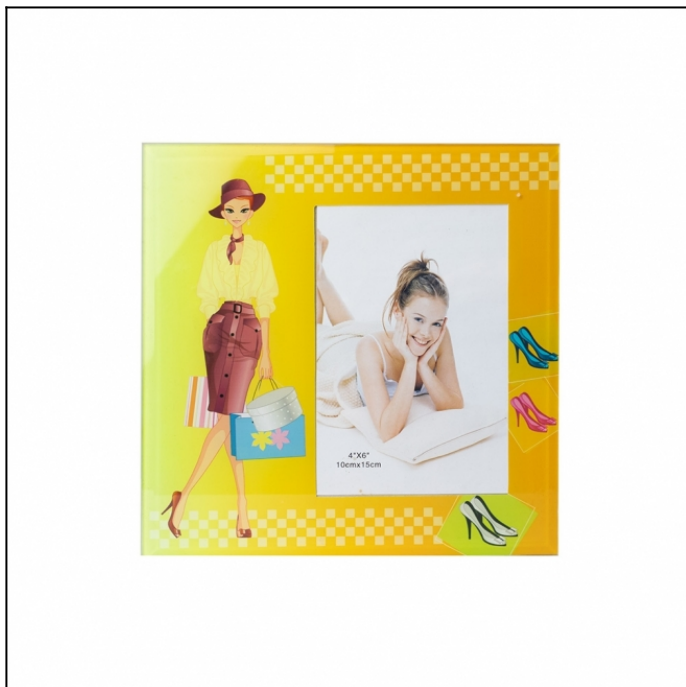

FICHA TÉCNICA DO PRODUTO

Nome: Porta Retrato

Descrição: *Porta retrato com frente de vidro e parte traseira (apoio) revestida de veludo.*