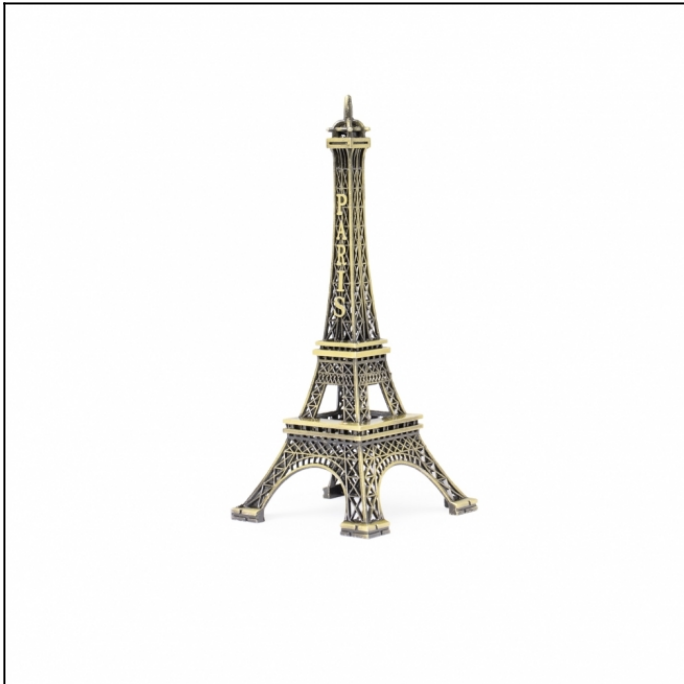

FICHA TÉCNICA DO PRODUTO

Nome: Enfeite Decorativo Torre Eiffel

Descrição: *Enfeite decorativo metálico
Torre Eiffel.*