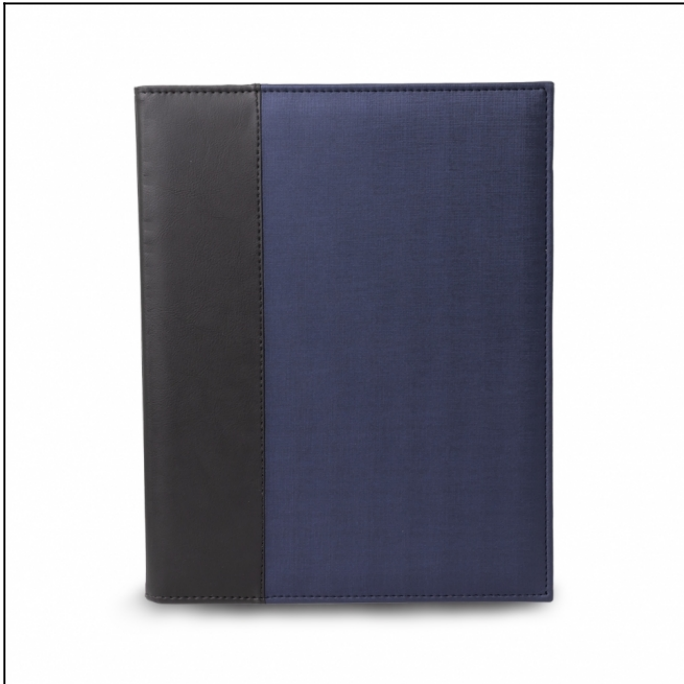

# FICHA TÉCNICA DO PRODUTO

**Nome:** Pasta Convenção com Porta Caneta

**Descrição:** *Pasta convenção de couro sintético, possui porta caneta, dois compartimentos, sendo um para arquivar documentos e um bloco com aproximadamente 15 folhas brancas não pautadas.*