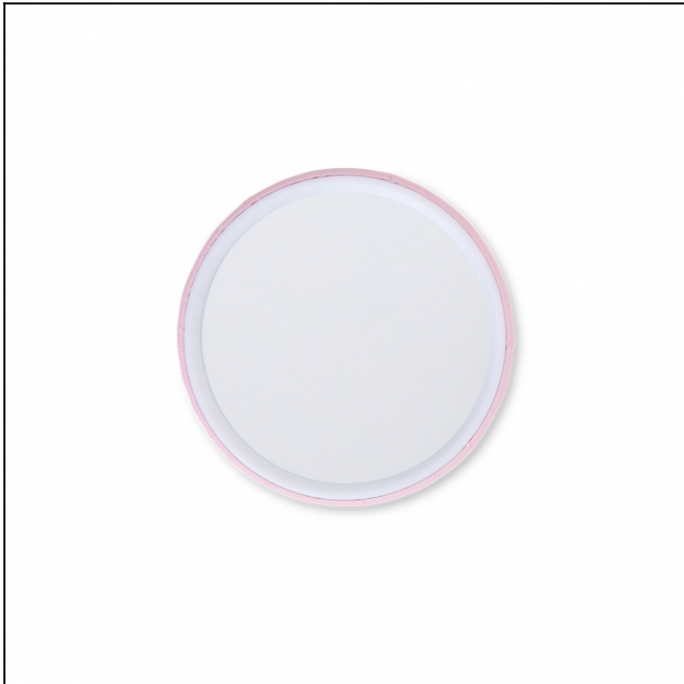

FICHA TÉCNICA DO PRODUTO

Nome: Espelho Plástico

Descrição: *Espelho plástico sem aumento com verso de acabamento brilhante e película de ferro.*