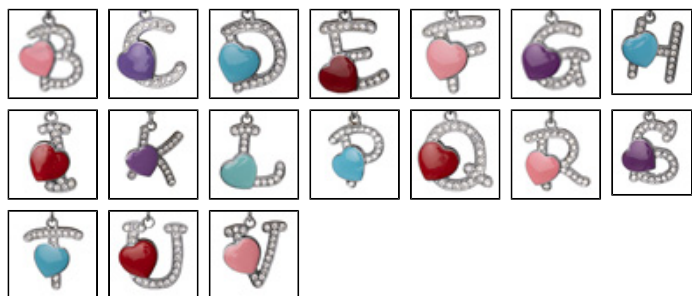

FICHA TÉCNICA DO PRODUTO

Nome: Chaveiro Metal Letras

Descrição: Chaveiro de metal, formato de letra, com pedras brilhantes e detalhe em coração.

Medidas B: 9,9 cm x 3,3 cm x 0,5 cm

Medidas C: 8,4 cm x 3,3 cm x 0,5 cm

Medidas D: 9,5 cm x 3,3 cm x 0,5 cm

Medidas E: 10 cm x 3,3 cm x 0,5 cm

Medidas F: 10,1 cm x 3,3 cm x 0,5 cm

Medidas G: 9,8 cm x 3,4 cm x 0,5 cm

Medidas H: 9,4 cm x 3,3 cm x 0,5 cm

Medidas I: 8,4 cm x 3,3 cm x 0,5 cm

Medidas T: 9,7 cm x 3,3 cm x 0,5 cm

Medidas U: 8,2 cm x 3,3 cm x 0,5 cm

Medidas V: 9,3 cm x 3,4 cm x 0,5 cm