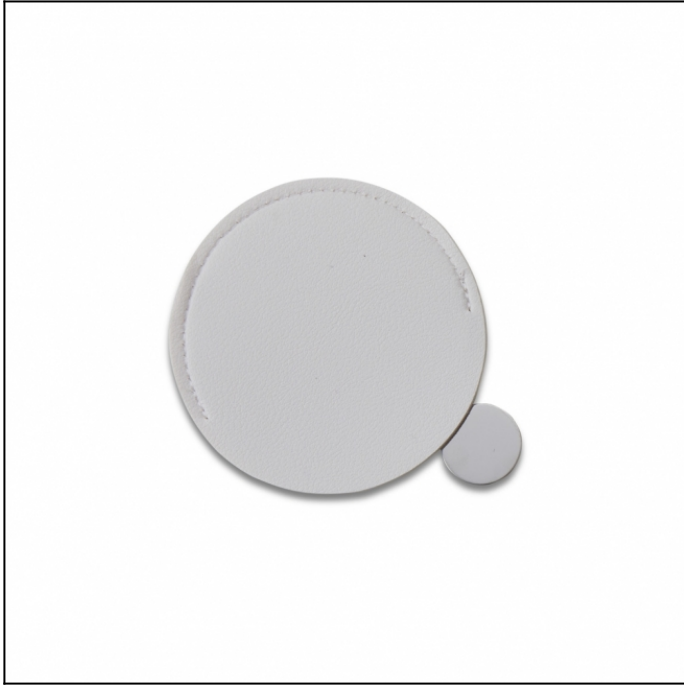

# FICHA TÉCNICA DO PRODUTO

**Nome:** Espelho de Aço Inox

**Descrição:** *Espelho inquebrável de aço inoxidável com design ultrafino, resistência e durabilidade inigualáveis. Com acabamento polido altamente reflexivo e verso escovado, o espelho é acompanhado por uma capa em couro sintético para proteção e um toque de sofisticação ao produto.*