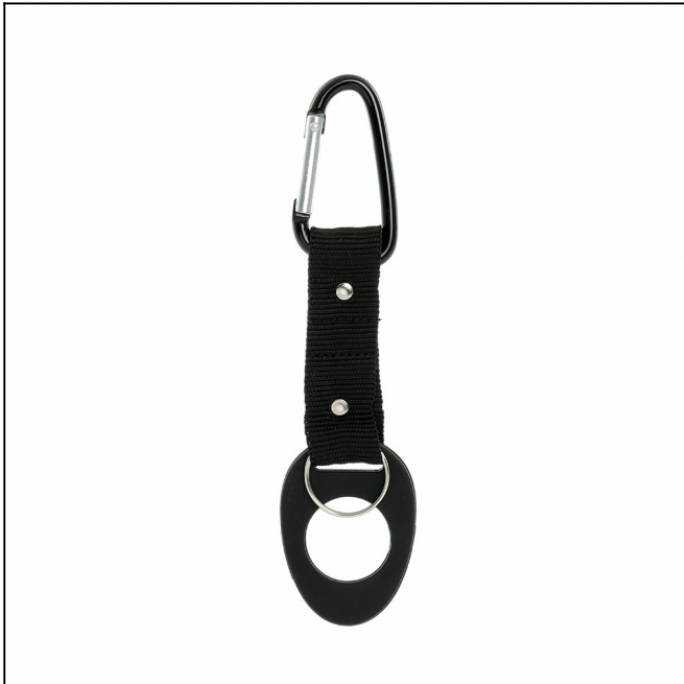

FICHA TÉCNICA DO PRODUTO

Nome: Suporte para Garrafa

Descrição: *Suporte para garrafa para pet.
Acompanha mosquetão e argola para
chaveiro.*