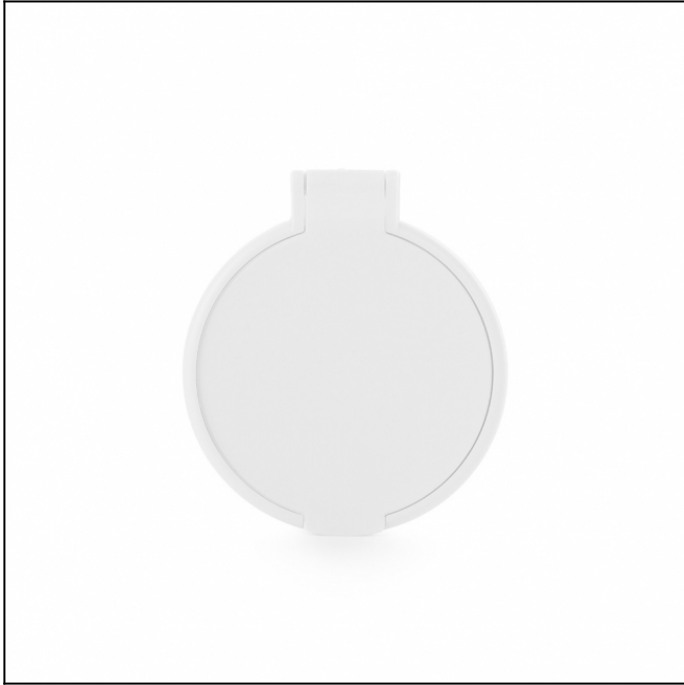

FICHA TÉCNICA DO PRODUTO

Nome: Espelho Plástico Sem Aumento

Descrição: *Espelho plástico sem aumento, frente e verso liso.*