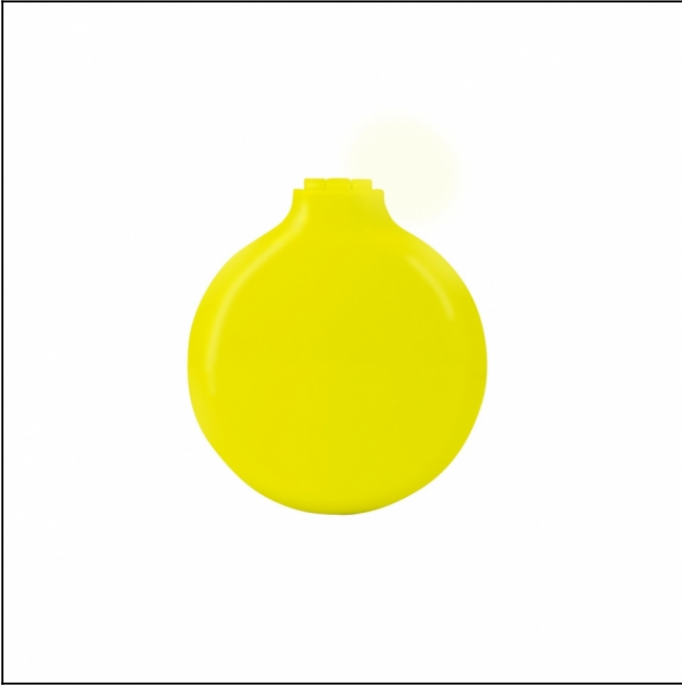

FICHA TÉCNICA DO PRODUTO

Nome: Escova com Espelho

Descrição: *Escova com espelho em material plástico com acabamento leitoso.*