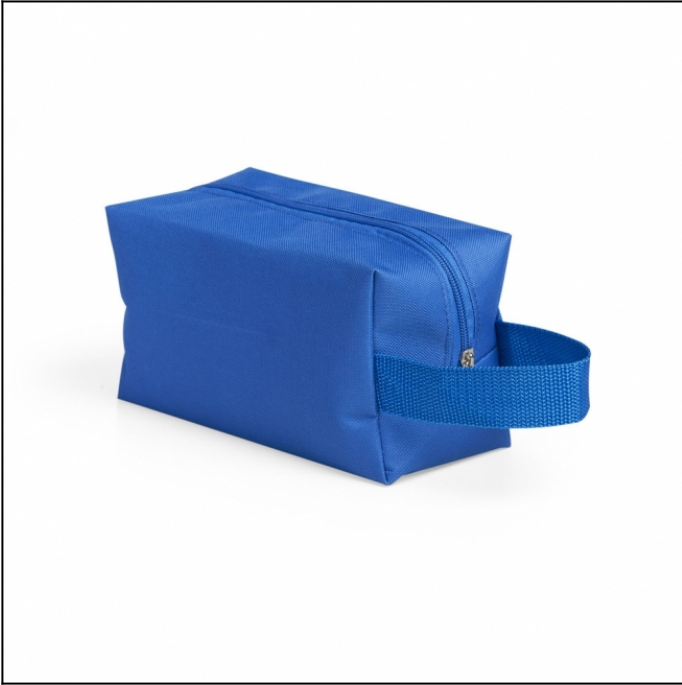

FICHA TÉCNICA DO PRODUTO

Nome: Nécessaire de Nylon

Descrição: *Nécessaire confeccionada em nylon 600 com alça de mão.*