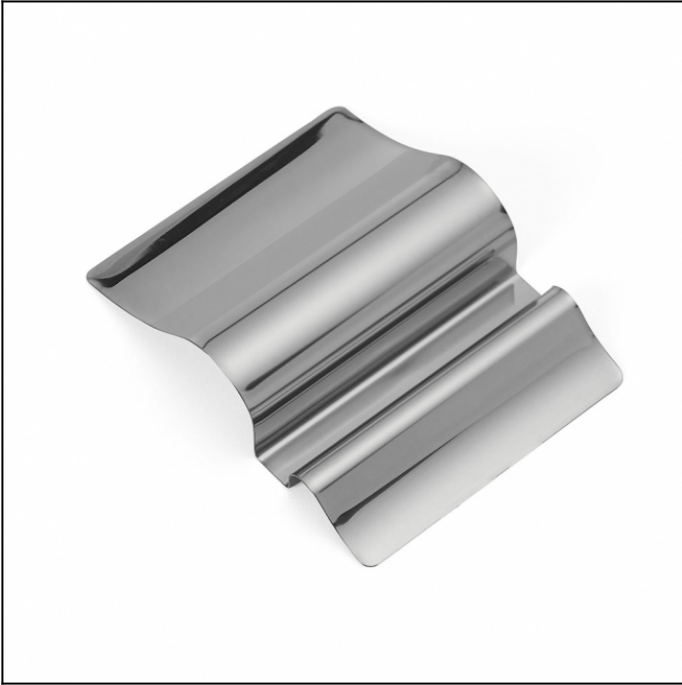

FICHA TÉCNICA DO PRODUTO

Nome: Porta Celular em Inox

Material: *INOX*

Descrição: *Porta celular em inox espelhado.*